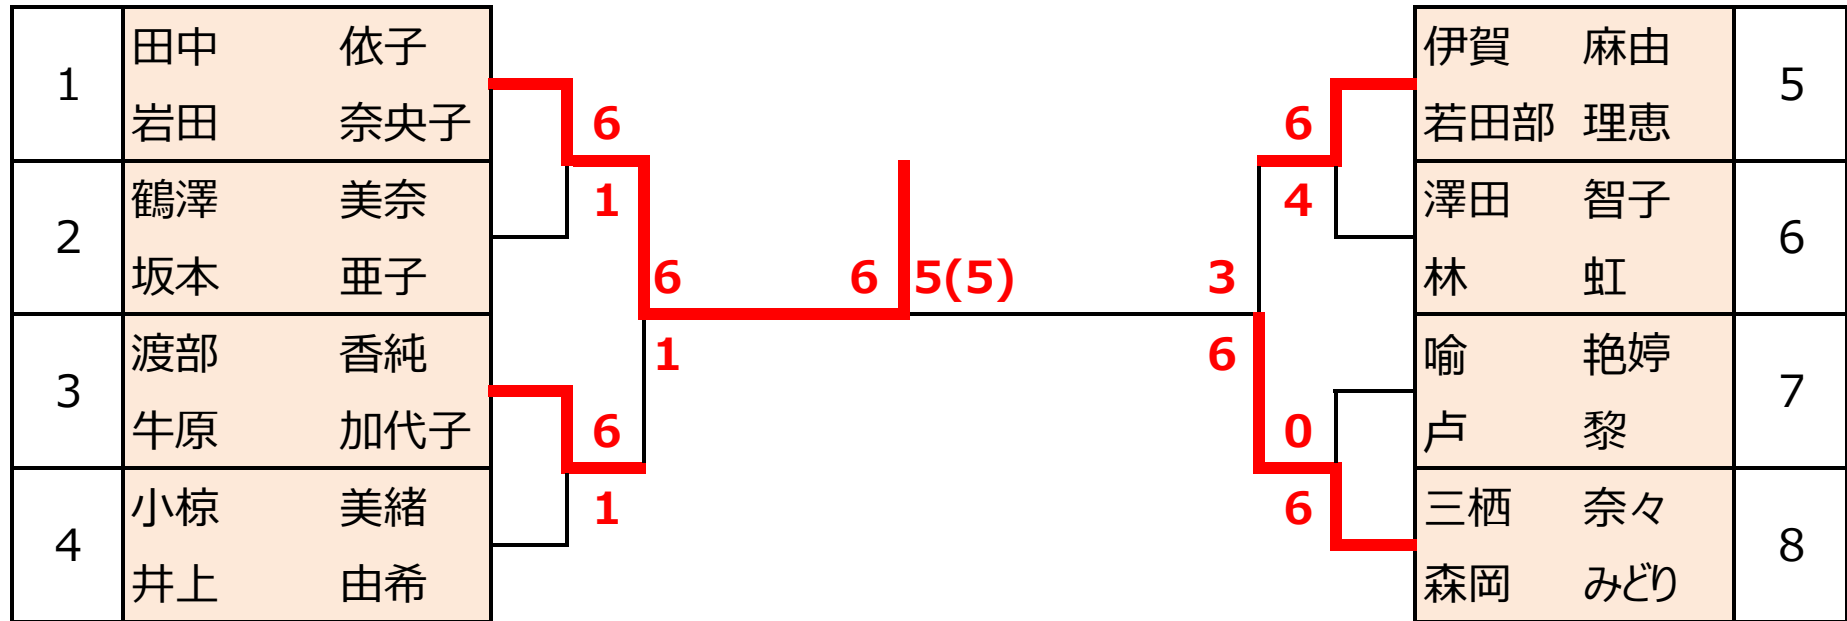

# 19年 秋 Ladiesクラス

8組 16名

19年 秋 初心・初級クラス 9組 18名