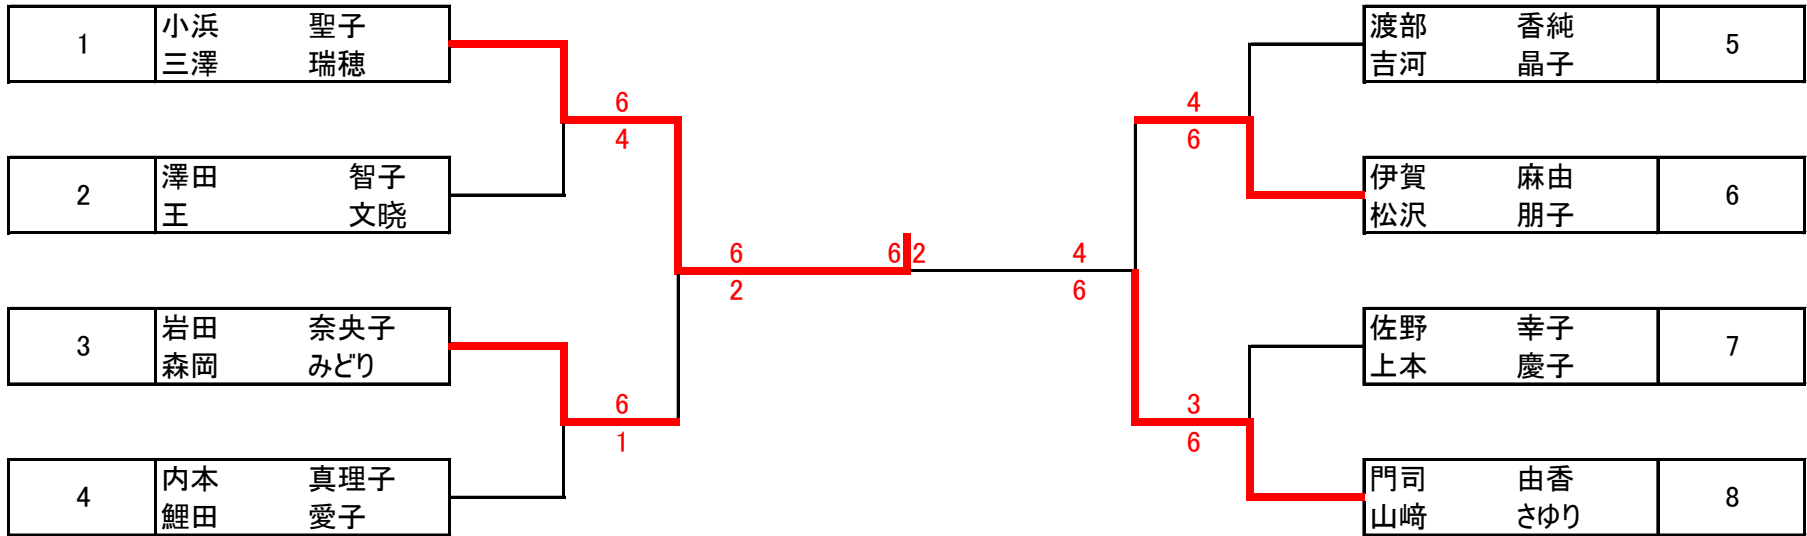

18年秋

Lクラス

8組

16名

18年秋 初心・初級クラス

14組

28名

18年秋