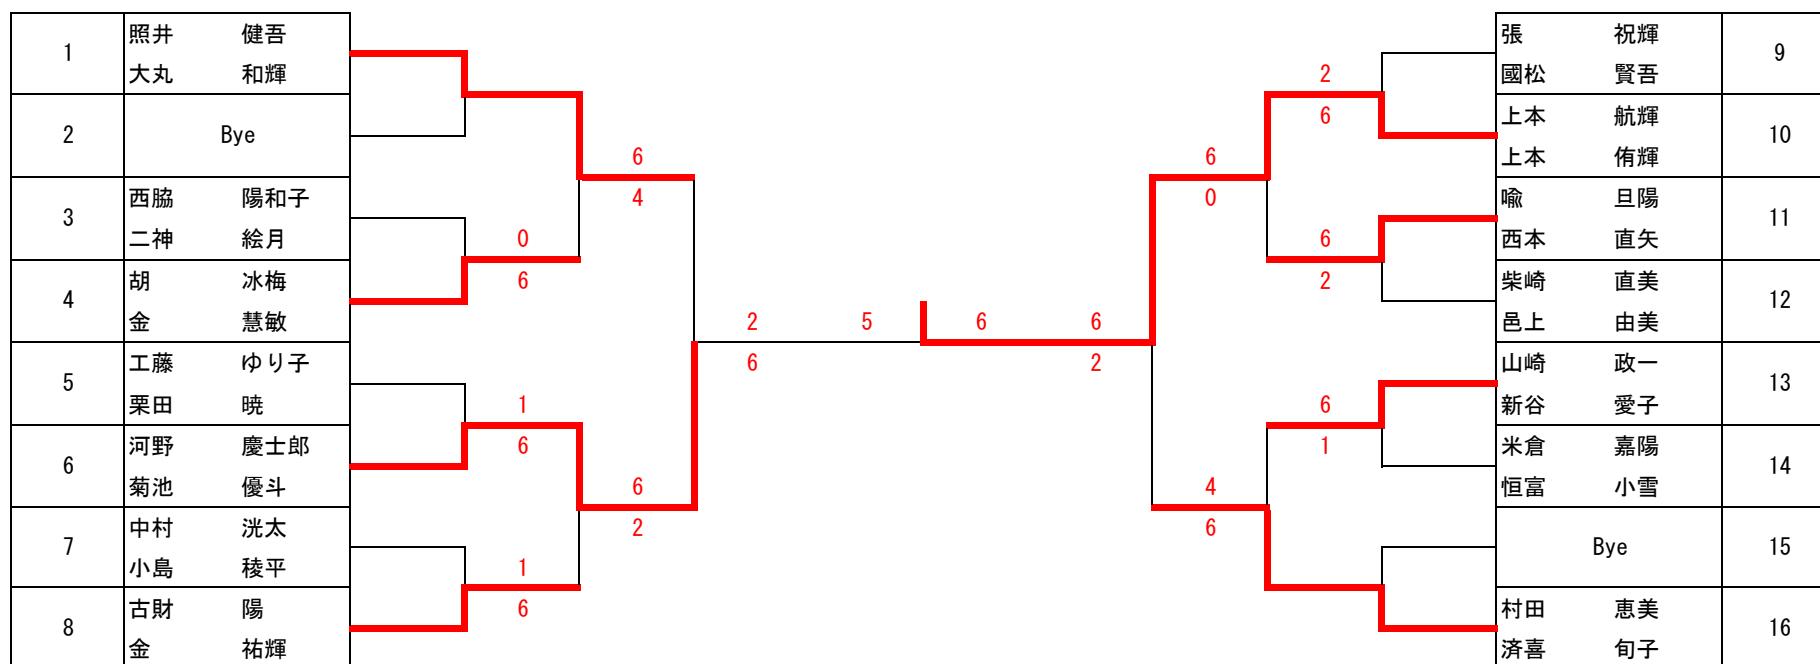

18年秋

Lクラス

8組

16名

18年秋 初心・初級クラス

14組

28名

18年秋

小学生クラス

12組

24名