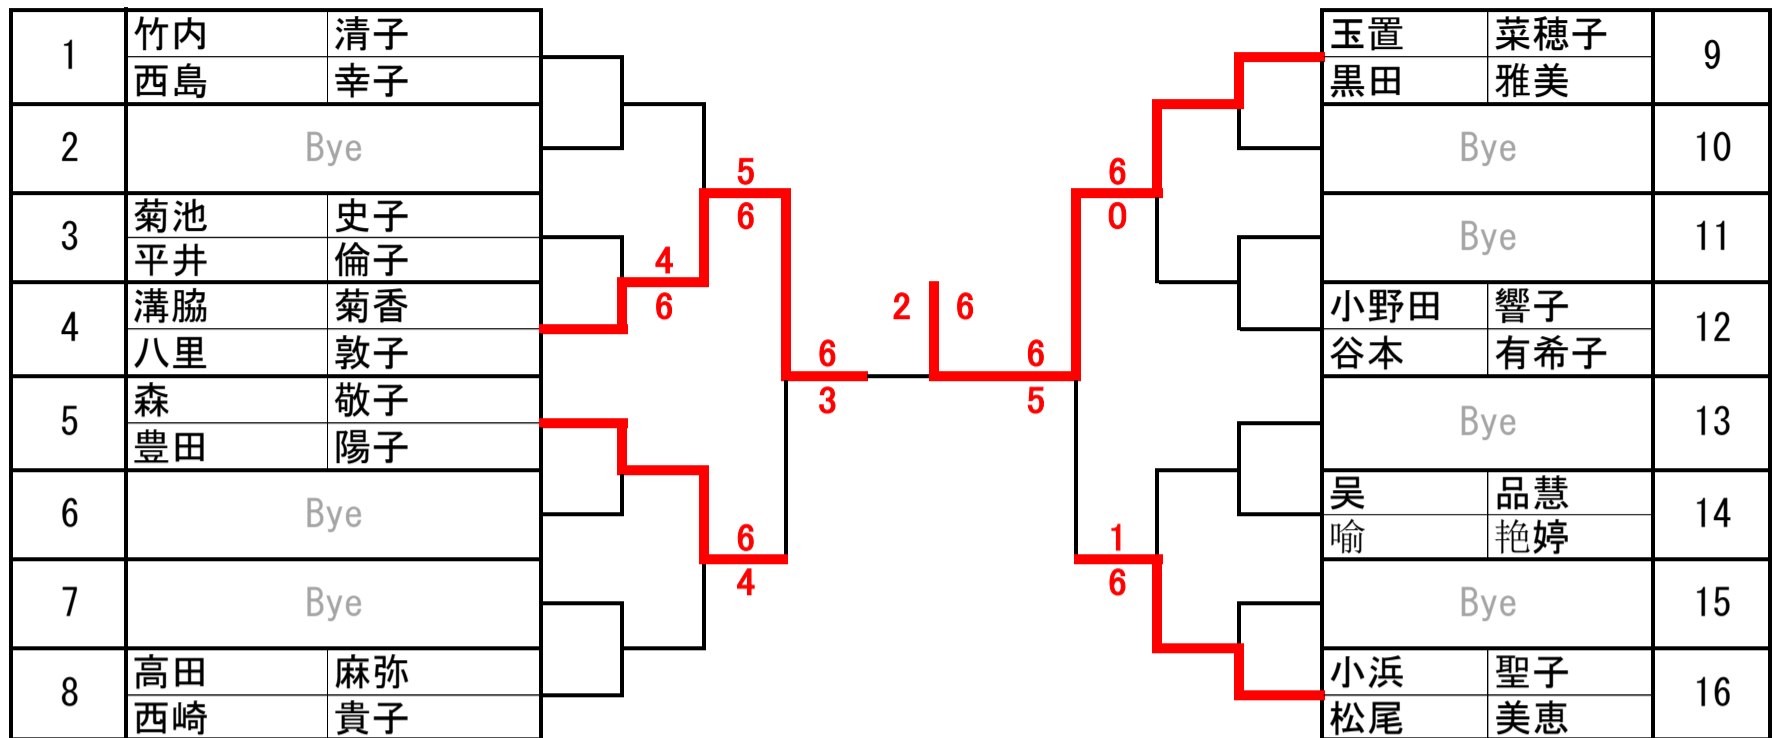

17年春 Mainクラス

44組

88名

1	河野林	直樹智徳						松本楠本	聖子朝子	33
2	Bye							Bye		34
3	笹井竹村	大樹優			6	1		黄陸	炎氷凱	35
4	加々美菅	努仁司		2	6			森山清木	博喜俊美	36
5	皆本森脇	まどか久友				0	6	加藤深澤	匠徹	37
6	Bye					2	6	Bye		38
7	Bye					6		Bye		39
8	小池前田	祥弘信之					6	押本大島	隆啓史	40
9	岡本坂田	任哉幸寛				3	6	陸澤田	中立智子	41
10	Bye							Bye		42
11	辰巳大須賀	幸士一平			6	6		石川上田	慎也昌弘	43
12	下山加藤	紀子創		0			6	近江傳田	博文拓也	44
13	谷村日比野	大輔光宏			6	5		森脇大湖	正人孔一	45
14	尼田井上	健真之介		5		3	6	高畠田中	大樹元基	46
15	Bye					6		Bye		47
16	窪田高畠	高士清隆				3	4	森岡牧野	範充晶	48
17	後藤森	茂隆史			6	6	5	高瀬野村	重幸桂市	49
18	Bye							Bye		50
19	恩田森川	貴雄一郎			4	5		中川中村	徹和朗	51
20	近藤三宅	晃雅夫		6				大谷刘	康二士丽	52
21	林三澤	香織瑞穂			4	6		清武鈴木	亮祐徹也	53
22	Bye					6		Bye		54
23	真鍋史	達郎明			3	4		渡辺岡治	祥太宋之介	55
24	西野堀	博文則光		6				塩入古木	一仁政司	56
25	今城武田	毅禎宏			2	6		太田纈纈	浩文岩樹	57
26	Bye							Bye		58
27	Bye							Bye		59
28	川神服部	啓正哲也				6		桐野陳	信之樂	60
29	宮崎廣見	定久			2	3		岩崎梅澤	恭大豪太郎	61
30	鎌形寺沢	秀昭義寛		6			6	西島楠本	莉咲洸平	62
31	Bye						3	Bye		63
32	宮草野	麻季明日香					4	松野池永	誠延以	64

17年春 Ladiesクラス

9組 18名