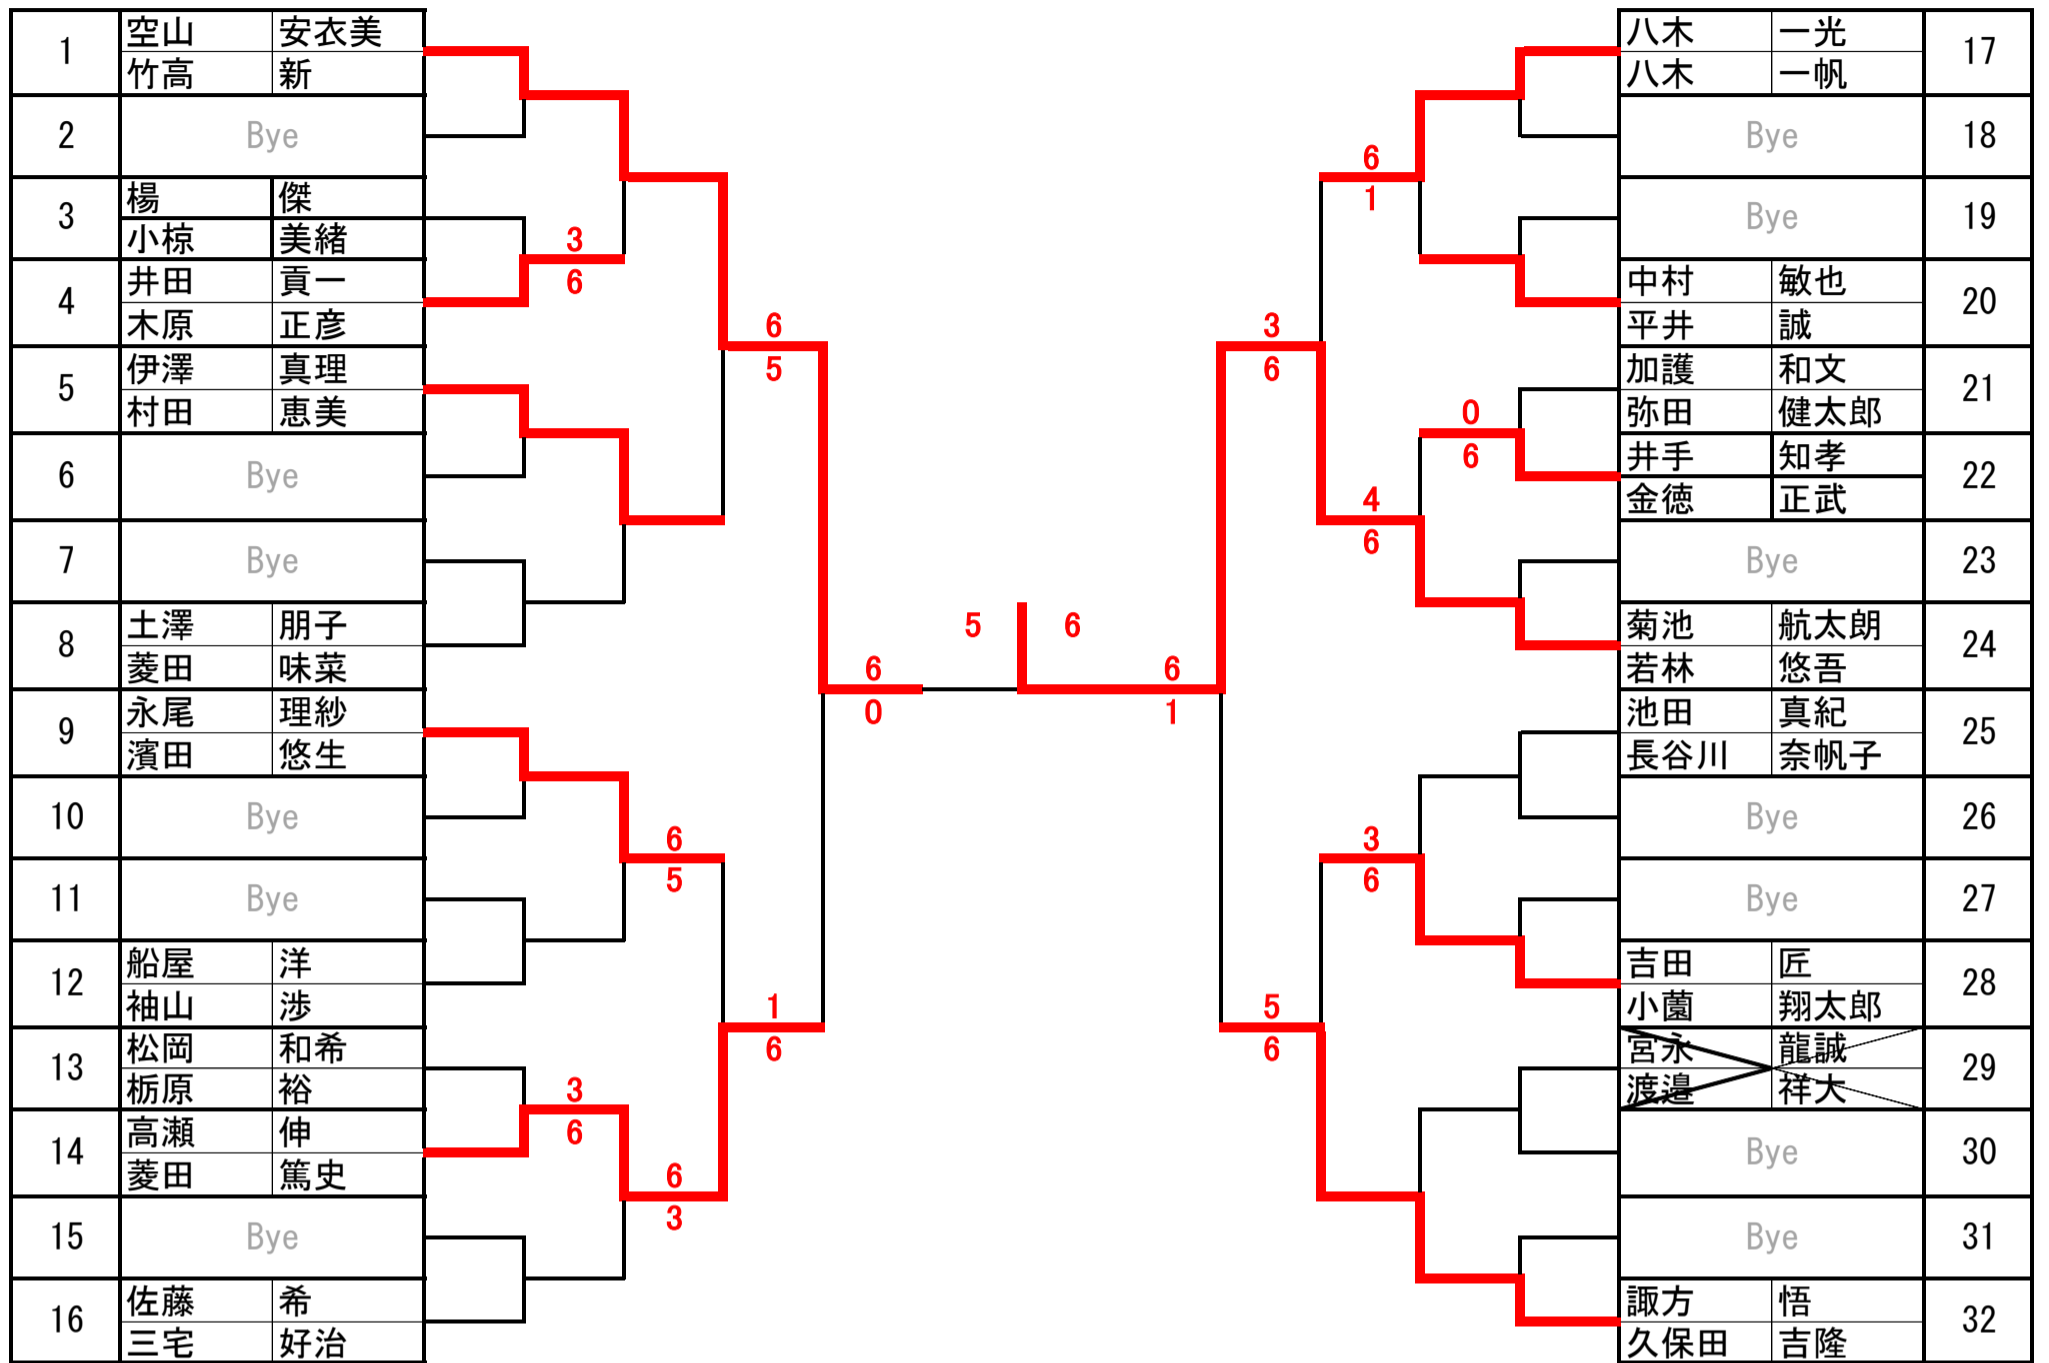

1	村井 谷本	太一 遼太郎													三島 林	宏介 奏吾	9									
2	Bye														Bye		10									
3	浅田 楠本	美和子 菜々子					6								0	6	2						高瀬 村井	優 聡太	11	
4	細川 前田	夕奈 彩晴			0						6	6	4			6								加藤 古財	広夢 陽	12
5	宮木 菱田	菜々子 菜々花									6	5												宮嶋 若林	杏樹 勇大	13
6	河野 菊池	慶士郎 優斗			1						6													林 柴崎	俊之介 尊	14
7	窪田 山崎	晃士郎 正二郎			6																			Bye		15
8	菊池 平井	真衣 茉莉			6							4												玉置 菱田	凌大 健進	16